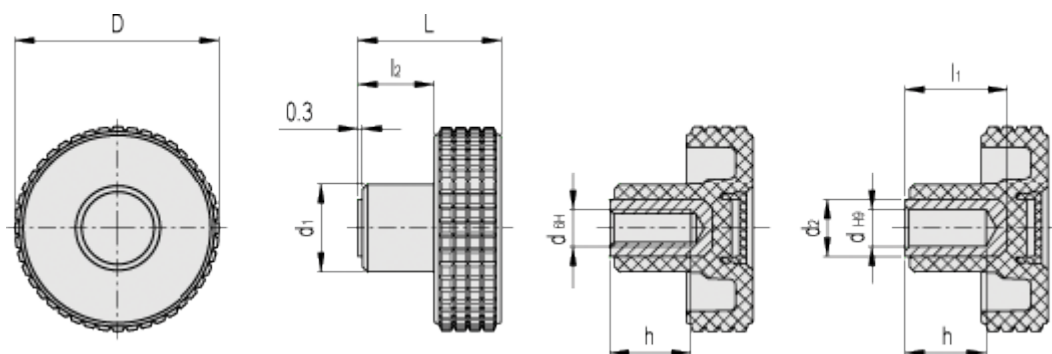

Varenummer: 23020344112

Beskrivelse: E+G Fingregreb MBT.50-B-6-C2, orange dækkappe

Mål

D	= 50	l2 = 16
d1	= 20	
d2	= 15	
dH6	= -	
dH9	= 6	
h	= 18	
L	= 33	
l1	= 23	